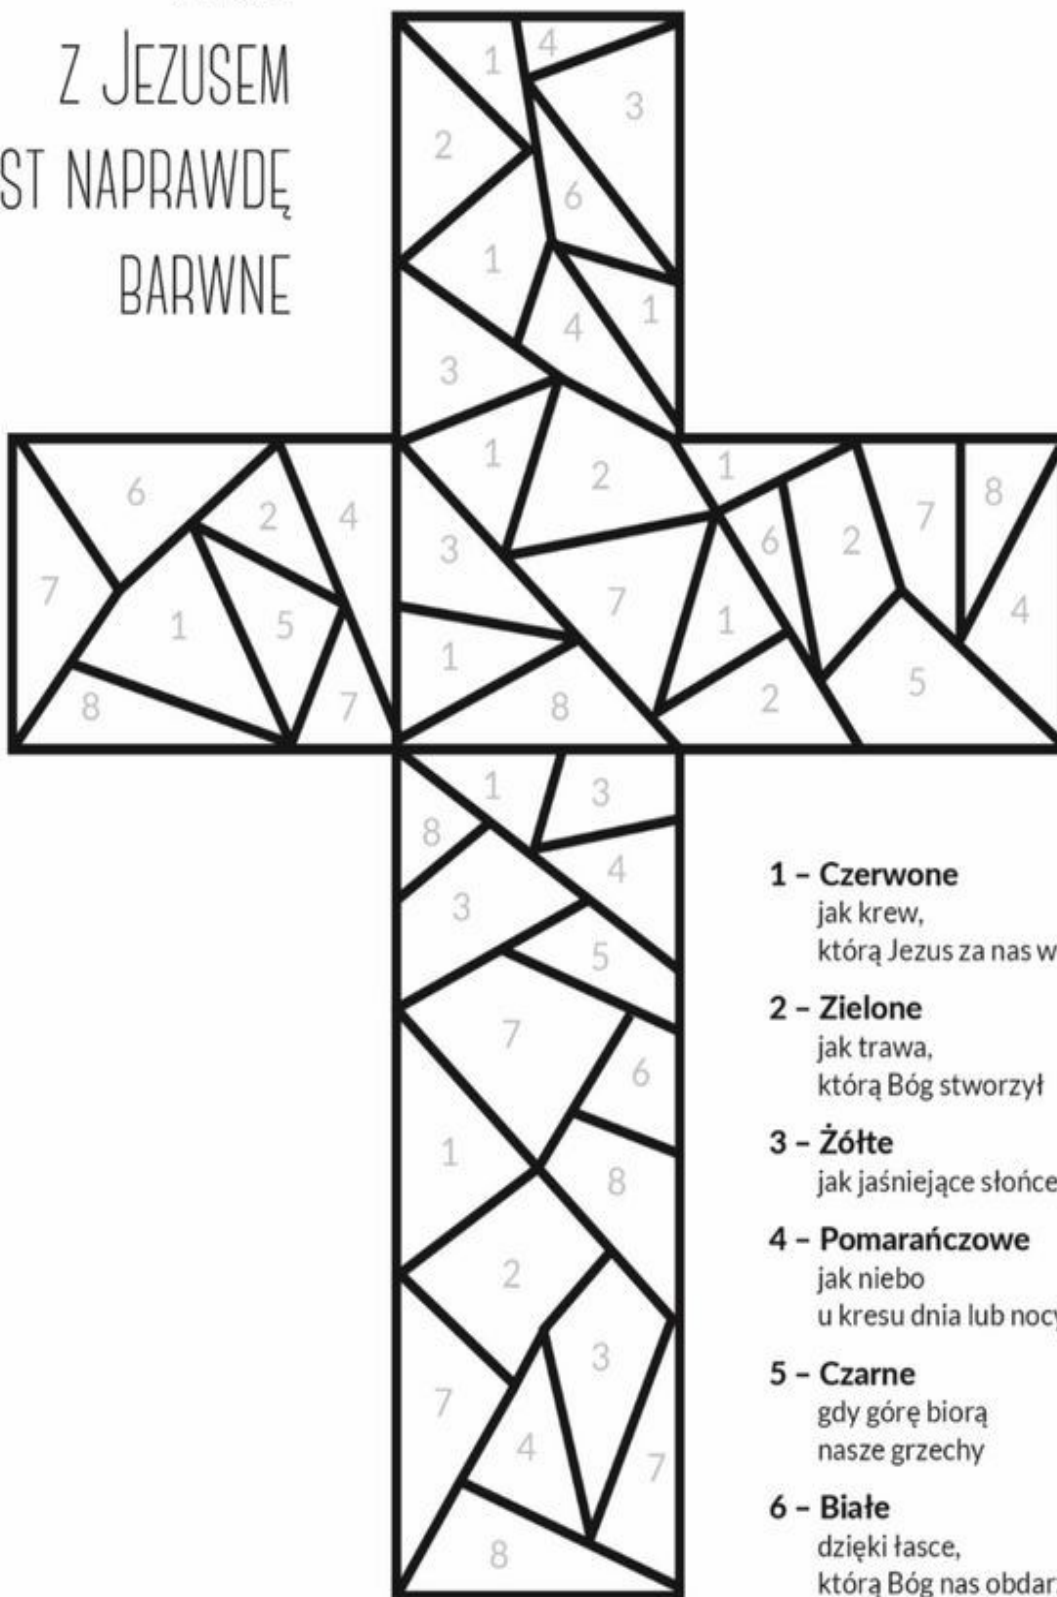

ŻYCIE
Z JEZUSEM
JEST NAPRAWDĘ
BARWNE

- 1 - Czerwone**
jak krew,
którą Jezus za nas wylał
- 2 - Zielone**
jak trawa,
którą Bóg stworzył
- 3 - Żółte**
jak jaśniejące słońce
- 4 - Pomarańczowe**
jak niebo
u kresu dnia lub nocy
- 5 - Czarne**
gdy górę biorą
nasze grzechy
- 6 - Białe**
dzięki łasce,
którą Bóg nas obdarza
- 7 - Fioletowe**
w godzinie smutku
i w czasie postu
- 8 - Różowe**
bo w każdym momencie,
nawet pełnym smutku, jest
zapowiedź przyszłej radości